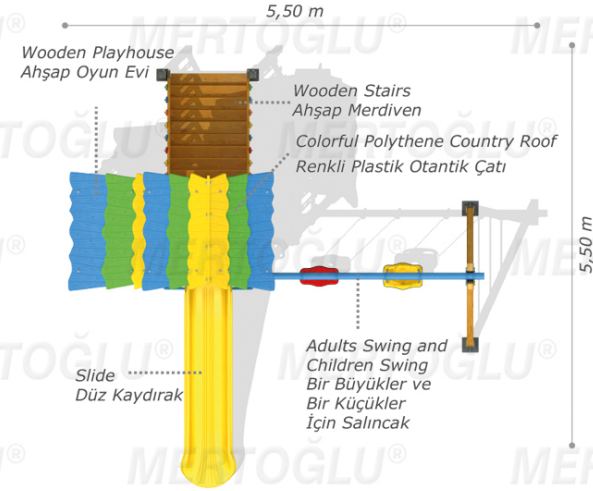

AHŞAP ÇOCUK PARKLARI/WOOD PLAYGROUND EQUIPMENT

Mas-106

Technical Specifications / Teknik Özellikler

-  Impregnated Pine
1. Sınıf Çam Emprenyeli
-  Polythene | Metal Pipe Profile | Sheet Metal
Polietilen | Metal Boru Profil | Dkp Sac
-  Powder Coating | Outdoor Coating
Elektrostatik Boya | Dış Mekan Ahşap Boya
-  Height: 4,20 m
Yükseklik
-  User Capacity: Up to 10 Children
Kullanıcı Sayısı: Maximum 10 Kişi
-  Safety Zone: 7,00x7,00 m
Güvenlik Alanı
-  Use Zone: 5,50x5,50 m
Oturum Alanı

Activities / Aktiviteler

- Wooden platform
Ahşap platform
- Colorful polythene handrail
Polietilen renkli korkuluk
- Polythene slide
Polietilen düz kaydırak (h:1500 mm)
- Wooden playhouse
Ahşap oyun evi
- Colorful polythene country roof
Renkli plastik otantik çatı
- Adults swing and children swing
Bir büyükler için salıncak