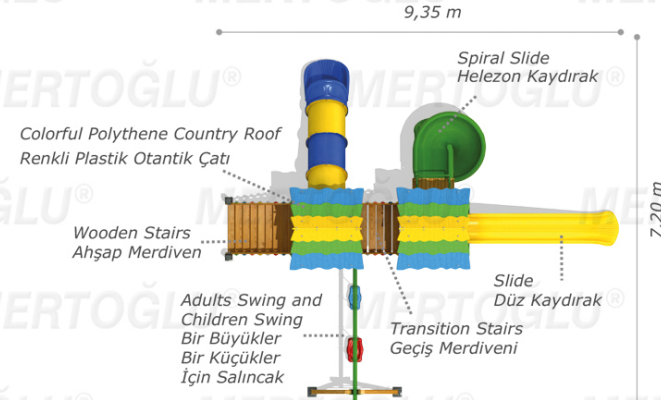

AHSAP ÇOCUK PARKLARI/WOOD PLAYGROUND EQUIPMENT

Mas-107

Technical Specifications / Teknik Özellikler

Impregnated Pine
1. Sınıf Çam Emprenyeli

Polythene | Metal Pipe Profile | Sheet Metal
Polietilen | Metal Boru Profil | Dkp Sac

Powder Coating | Outdoor Coating
Elektrostatik Boya | Dış Mekan Ahşap Boya

Height: 4,80 m
Yükseklik

User Capacity: Up to 10 Children
Kullanıcı Sayısı: Maximum 10 Kişi

Safety Zone: 8,70x9,85 m
Güvenlik Alanı

Use Zone: 7,20x8,35 m
Oturum Alanı

Activities / Aktiviteler

- Wooden platform
Ahşap platform
- Polythene tube slide
Polietilen tüp kaydırak (h:1500mm)
- Polythene slide
Polietilen düz kaydırak (h:2000 mm)
- Polythene spiral slide
Polietilen helezon kaydırak (h:2000 mm)
- Colorful polythene country roof
Renkli plastik otantik çatı
- Adults swing and children swing
Bir büyükler ve bir küçükler için salıncak
- Colorful polythene handrail
Polietilen renkli korkuluk