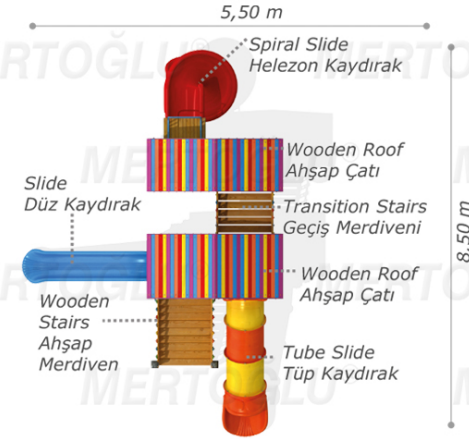

## AĞSAP ÇOCUK PARKLARI/WOOD PLAYGROUND EQUIPMENT

Mas-109

## Technical Specifications / Teknik Özellikler

Impregnated Pine  
1. Sınıf Çam Emprenyeli

Polythene Metal Pipe Profile  
Polietilen Metal Boru Profil Dkp Sac

Powder Coating Outdoor Coating  
Elektrostatik Boya Dış Mekan Ağşap Boya

Height: 4,10 m  
Yükseklik

User Capacity: Up to 14 Children  
Kullanıcı Sayısı: Maximum 14 Kişi

Safety Zone: 7,00x10,00 m  
Güvenlik Alanı

Use Zone: 5,50x8,50 m  
Oturum Alanı

## Activities / Aktiviteler

- Wooden platform  
Ağşap platform
- Polythene slide  
Polietilen düz kaydırak (h:1500 mm)
- Polythene tube slide  
Polietilen tüp kaydırak (h:1500 mm)
- Colorful polythene handrail  
Polietilen renkli korkuluk
- Polythene spiral slide  
Polietilen helezon kaydırak (h:2000 mm)
- Wooden V shaped roof  
Ağşap renkli V çatı
- Wooden playhouse  
Ağşap oyun evi