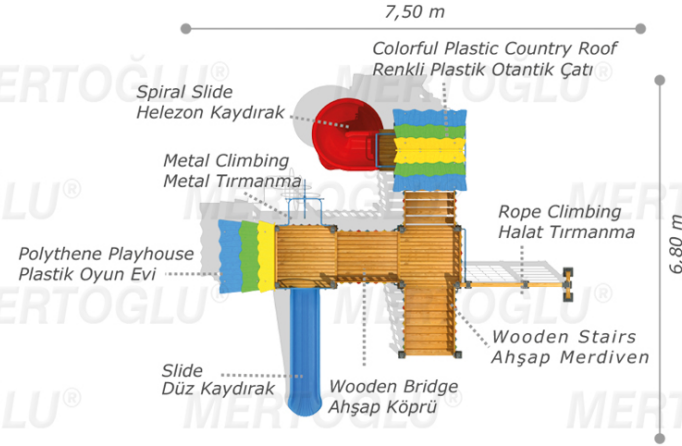

AĞSAP ÇOCUK PARKLARI/WOOD PLAYGROUND EQUIPMENT

Mas-114

Technical Specifications / Teknik Özellikler

Impregnated Pine
1. Sınıf Çam Emrenyeli

Polythene | Metal Pipe Profile | Sheet Metal
Polietilen | Metal Boru Profil | Dkç Sac

Powder Coating | Outdoor Coating
Elektrostatik Boya | Dış Mekan Ağşap Boya

Height: 4,80 m
Yükseklik

User Capacity: Up to 22 Children
Kullanıcı Sayısı: Maximum 22 Kişi

Safety Zone: 8,30x9,00 m
Güvenlik Alanı

Use Zone: 6,80x7,50 m
Yükseklik

Activities / Aktiviteler

- Wooden platform
Ağşap platform
- Polythene slide
Polietilen düz kaydırak (h:1500 mm)
- Polythene spiral slide
Polietilen helezon kaydırak (h:2000 mm)
- Colorful polythene handrail
Polietilen renkli korkuluk
- Colorful polythene country roof
Renkli plastik otantik çatı
- Vertical rope climbing set
Yatay halat tırmanma seti
- Metal climbing • Wooden bridge
Metal tırmanma Ağşap köprü
- Polythene playhouse
Plastik oyun evi