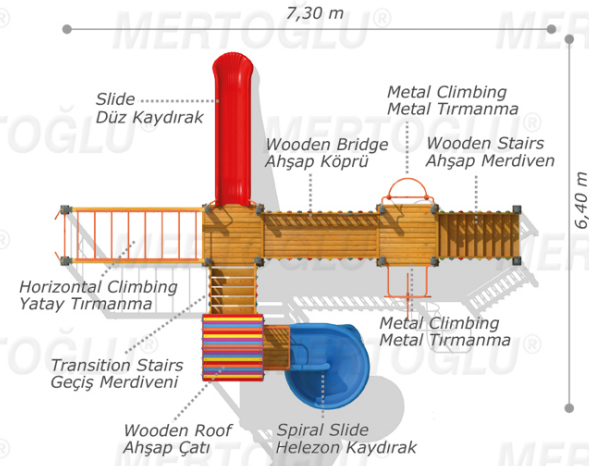

AHŞAP ÇOCUK PARKLARI/WOOD PLAYGROUND EQUIPMENT

Mas-115

Technical Specifications / Teknik Özellikler Activities / Aktiviteler

-  Impregnated Pine
1. Sınıf Çam Emprenyeli
-  Polythene | Metal Pipe Profile | Sheet Metal
Poliyeten | Metal Boru Profil | Dkp Sac
-  Powder Coating | Outdoor Coating
Elektrostatik Boya | Dış Mekan Ahşap Boya
-  Height: 4,20 m
Yükseklik
-  User Capacity: Up to 12 Children
Kullanıcı Sayısı: Maximum 12 Kişi
-  Safety Zone: 7,80x8,80 m
Güvenlik Alanı
-  Use Zone: 6,40x7,30 m
Oturum Alanı

- Wooden platform • Metal climbing
Ahşap platform • Metal tırmanma
- Polythene slide
Poliyeten düz kaydırak (h:1500 mm)
- Polythene spiral slide
Poliyeten helezon kaydırak (h:2000mm)
- Wooden V shaped roof
Ahşap renkli V çatı
- Colorful polythene handrail
Poliyeten renkli korkuluk
- Wooden bridge
Ahşap köprü
- Horizontal climbing set
Yatay tırmanma seti