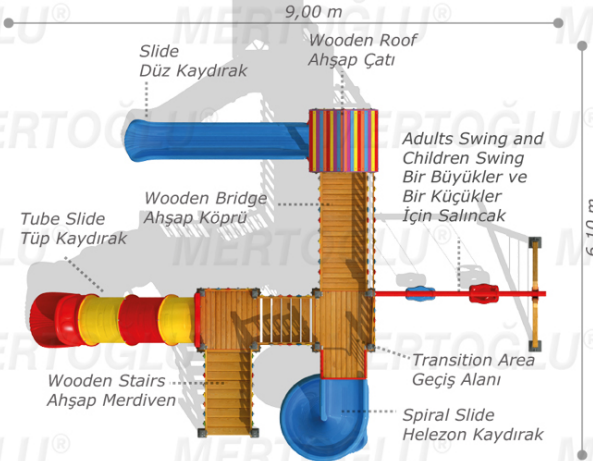

AHSAP ÇOCUK PARKLARI/WOOD PLAYGROUND EQUIPMENT

Mas-117

Technical Specifications /
Teknik Özellikler

-  Impregnated Pine
1. Sınıf Çam Emrenyeli
-  Polythene | Metal Pipe Profile | Sheet Metal
Polietilen | Metal Boru Profil | Dkp Sac
-  Powder Coating | Outdoor Coating
Elektrostatik Boya | Dış Mekan Ahşap Boya
-  Height: 4,20 m
Yükseklik
-  User Capacity: Up to 15 Children
Kullanıcı Sayısı: Maximum 15 Kişi
-  Safety Zone: 7,60x10,50 m
Güvenlik Alanı
-  Use Zone: 6,10x9,00 m
Oturum Alanı

Activities / Aktiviteler

- Wooden platform • Ahşap köprü
- Ahşap platform • Wooden bridge
- Colorful polythene handrail
Polietilen renkli korkuluk
- Polythene tube slide
Polietilen tüp kaydırak (h:1500 mm)
- Polythene slide
Polietilen düz kaydırak (h:2000 mm)
- Polythene spiral slide
Polietilen helezon kaydırak (h:2000 mm)
- Wooden playhouse
Ahşap oyun evi
- Wooden V shaped roof
Ahşap renkli V çatı
- Adults swing and children swing
Bir büyükler ve bir küçükler için salıncak