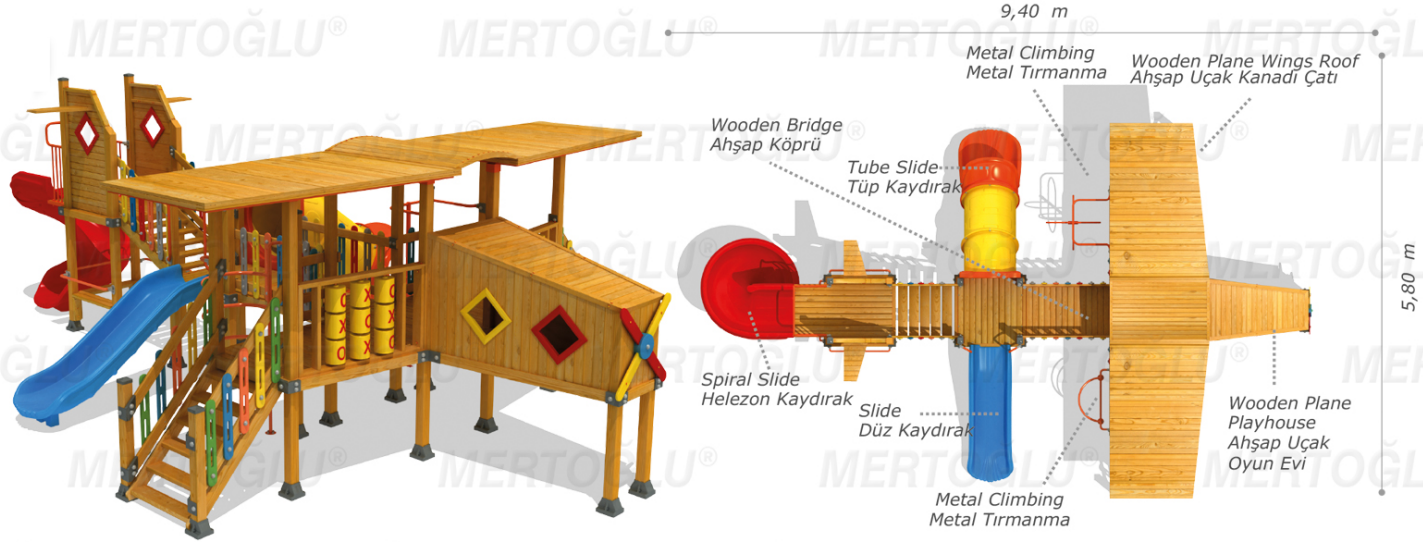

## AĞAŞAP ÇOCUK PARKLARI/WOOD PLAYGROUND EQUIPMENT

Mas-121

### Technical Specifications / Teknik Özellikler

	Impregnated Pine	Plywood
	1. Sınıf Çam Emprenyeli	Su Kontrastı
	Polythene	Metal Pipe Profile
	Polietilen	Sheet Metal
		Dkp Sac
	Powder Coating	Outdoor Coating
	Elektrostatik Boya	Dış Mekan Ağışap Boya
	Height: 3,00 m	
	Yükseklik	
	User Capacity: Up to 15 Children	
	Kullanıcı Sayısı: Maximum 15 Kişi	
	Safety Zone: 7,30x10,90 m	
	Güvenlik Alanı	
	Use Zone: 5,80x9,40 m	
	Oturum Alanı	

### Activities / Aktiviteler

- Wooden plane shaped body / Ağışap uçak formu gövde
- Wooden platform / Ağışap platform
- Colorful polythene handrail / Polietilen renkli korkuluk
- Polythene slide / Polietilen düz kaydırak (h:1000 mm)
- Polythene tube slide / Polietilen tüp kaydırak (h:1000 mm)
- Polythene spiral slide / Polietilen helezon kaydırak (h:1500 mm)
- Metal climbing / Metal tırmanma
- Plane accessories / Uçak aksesuarları
- Tic-tac-toe panel / Oxo Oyun paneli
- Wooden bridge / Ağışap köprü
- Wooden plane wing roof / Ağışap kanat çatı
- Wood plane play house / Ağışap uçak oyun evi