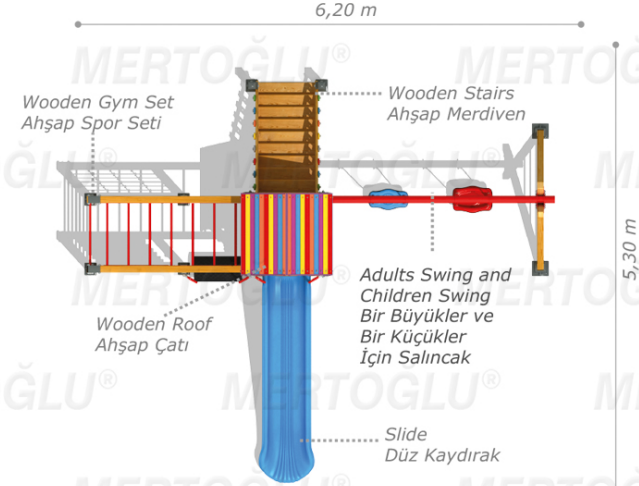

AHSAP ÇOCUK PARKLARI/WOOD PLAYGROUND EQUIPMENT

Mas-122

Technical Specifications / Teknik  zellikler

-  Impregnated Pine
1. Sınıf  am Emprenyeli
-  Polythene | Metal Pipe Profile | Sheet Metal
Poliyeten | Metal Boru Profil | Dkp Sac
-  Powder Coating | Outdoor Coating
Elektrostatik Boya | Dış Mekan Ahsap Boya
-  Height: 3,70 m
Y kseklik
-  User Capacity: Up to 8 Children
Kullanıcı Sayısı: Maximum 8 Kiři
-  Safety Zone: 6,80x7,70 m
G venlik Alanı
-  Use Zone: 5,30x6,20 m
Oturum Alanı

Activities / Aktiviteler

- Wooden platform
Ahsap platform
- Polythene slide
Poliyeten d z kaydırak (h:1500 mm)
- Colorful polythene handrail
Poliyeten renkli korkuluk
- Wooden V shaped roof
Ahsap renkli V  atı
- Wooden gym set
Ahsap spor seti
- Adults swing and children swing
Bir b y kler ve bir k  kler i in salıncak