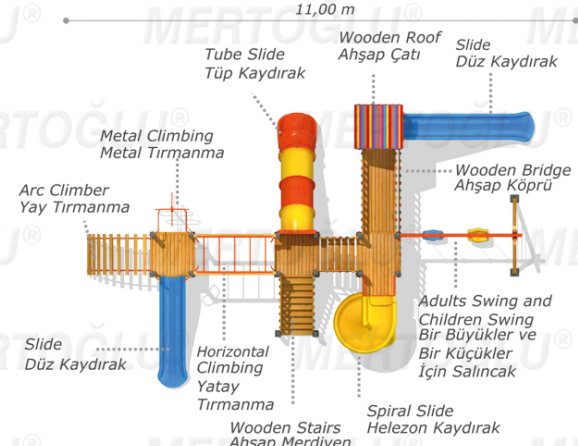

AHSAP ÇOCUK PARKLARI/WOOD PLAYGROUND EQUIPMENT

Mas-124

Technical Specifications / Teknik Özellikler

- Impregnated Pine
1. Sınıf Çam Emprenyeli
- Polythene | Metal Pipe Profile | Sheet Metal
Polietilen | Metal Boru Profil | Dkp Sac
- Powder Coating | Outdoor Coating
Elektrostatik Boya | Dış Mekan Ahsap Boya
- Height: 4,20 m
Yükseklik
- User Capacity: Up to 15 Children
Kullanıcı Sayısı: Maximum 15 Kişi
- Safety Zone: 8,00x12,50 m
Güvenlik Alanı
- Use Zone: 6,50x11,00 m
Oturum Alanı

Activities / Aktiviteler

- Wooden platform
Ahsap platform
- Adults swing and children swing
Bir büyükler ve bir küçükler için salıncak
- Polythene slide
Polietilen düz kaydırak (h:1500 mm)
- Polythene slide
Polietilen tüp kaydırak (h:2000 mm)
- Polythene spiral slide
Polietilen helezon kaydırak (h:2000 mm)
- Polythene tube slide
Polietilen tüp kaydırak (h:1500 mm)
- Colorful Polythene handrail
Polietilen renkli korkuluk
- Wooden V shaped roof
Ahsap renkli V çatı
- Arc climbing
Yay tırmanma
- Monkey bar
Yatay tırmanma seti
- Metal climbing
Metal tırmanma
- Wooden bridge
Ahsap köprü