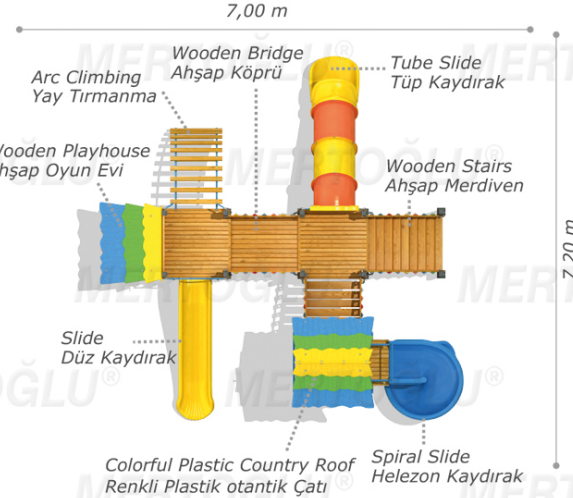

AĞAŞAP ÇOCUK PARKLARI/WOOD PLAYGROUND EQUIPMENT

Mas-126

Technical Specifications / Teknik Özellikler

Impregnated Pine

1. Sınıf Çam Emprenyeli

Polythene | Metal Pipe Profile | Sheet Metal
Polietilen | Metal Boru Profil | Dkp SacPowder Coating | Outdoor Coating
Elektrostatik Boya | Dış Mekan Ağşap BoyaHeight: 4,80 m
YükseklikUser Capacity: Up to 15 Children
Kullanıcı Sayısı: Maximum 15 KişiSafety Zone: 8,50x8,70 m
Güvenlik AlanıUse Zone: 7,00x7,20 m
Oturum Alanı

Activities / Aktiviteler

- Wooden platform
Ağşap platform
- Colorful polythene handrail
Polietilen renkli korkuluk
- Polythene slide
Polietilen düz kaydırak (h:1500 mm)
- Polythene tube slide
Polietilen tüp kaydırak (h:1500 mm)
- Colorful polythene country roof
Renkli plastik otantik çatı
- Polythene spiral slide
Polietilen helezon kaydırak (h:2000 mm)
- Wooden bridge • Arc climbing • Wooden playhouse
Ağşap köprü • Yay tırmanma • Ağşap oyun evi