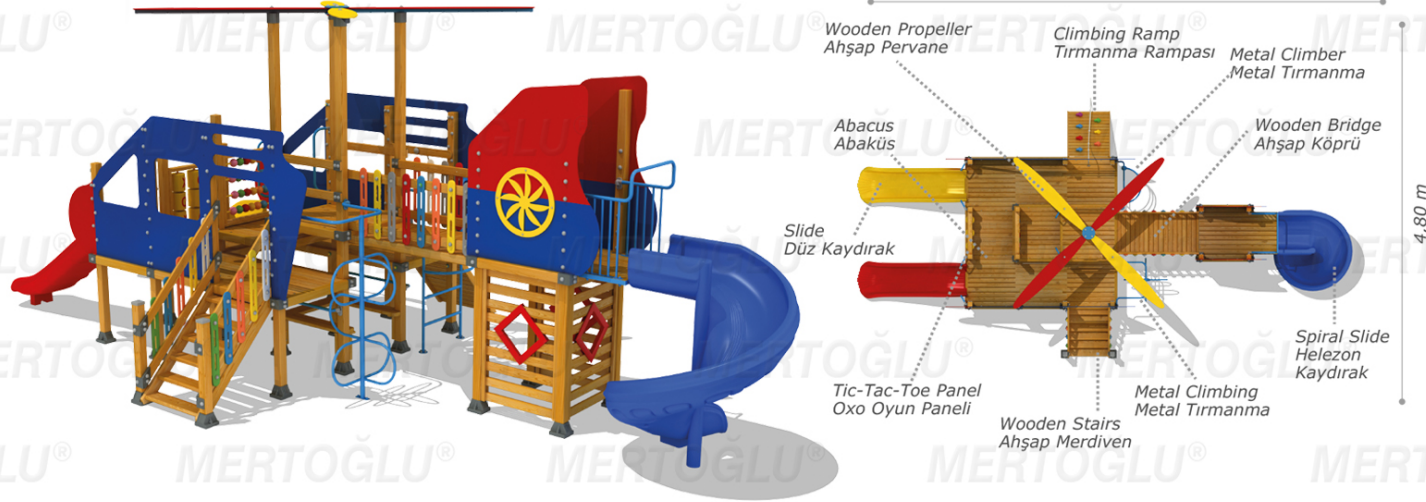

AHŞAP ÇOCUK PARKLARI/WOOD PLAYGROUND EQUIPMENT

Mas-131

Technical Specifications / Teknik Özellikler

	Impregnated Pine 1. Sınıf Çam Emprenyeli	Plywood Su Kontrastı
	Polythene Polietilen	Metal Pipe Profile Metal Boru Profil
	Powder Coating Elektrostatik Boya	Sheet Metal Dkp Sac
	Outdoor Coating Dış Mekan Ahşap Boya	
	Height: Yükseklik	3,70 m
	User Capacity: Kullanıcı Sayısı:	Up to 15 Children Maximum 15 Kişi
	Safety Zone: Güvenlik Alanı	6,30x11,00 m
	Use Zone: Oturum Alanı	4,80x9,50 m

Activities / Aktiviteler

- Wooden helicopter shaped body
Ahşap helikopter formlu gövde
- Polythene slide
Polietilen düz kaydırak (h:1000 mm)
- Polythene spiral slide
Polietilen helezon kaydırak (h:1500 mm)
- Colorful wooden handrail
Ahşap renkli korkuluk
- Wooden abacus game panel
Ahşap abaküs oyun paneli
- Wooden bridge
Ahşap köprü
- Climbing ramp
Tırmanma rampası
- Helicopter accessories
Helikopter aksesuarları
- Metal climbing
Metal tırmanma
- Tic-tac-toe panel
Oxo oyun paneli
- Wooden play house
Ahşap oyun evi