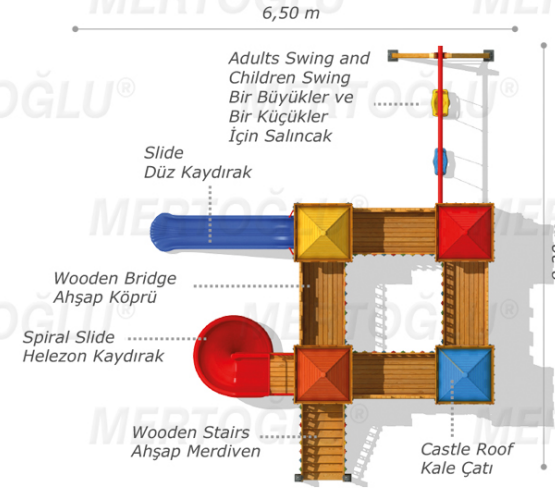

## AHSAP ÇOCUK PARKLARI/WOOD PLAYGROUND EQUIPMENT

Mas-133

Technical Specifications /  
Teknik Özellikler

-  Impregnated Pine | Plywood  
1. Sınıf Çam Emprenyeli | Su Kontrastı
-  Polythene | Metal Pipe Profile | Sheet Metal  
Polietilen | Metal Boru Profil | Dkp Sac
-  Powder Coating | Outdoor Coating  
Elektrostatik Boya | Dış Mekan Ahsap Boya
-  Height: 3,80 m  
Yükseklik
-  User Capacity: Up to 20 Children  
Kullanıcı Sayısı: Maximum 20 Kişi
-  Safety Zone: 8,00x9,70 m  
Güvenlik Alanı
-  Use Zone: 6,50x8,20 m  
Oturum Alanı

## Activities / Aktiviteler

- Adults swing and children swing  
Bir büyükler ve bir küçükler için salıncak
- Colorful polythene handrail • Wooden bridge  
Polietilen renkli korkuluk • Ahsap köprü
- Polythene slide  
Polietilen düz kaydırak (h:1500mm)
- Polythene spiral slide  
Polietilen helezon kaydırak (h:1500 mm)
- Adults swing and children swing  
Bir büyükler ve bir küçükler için salıncak
- Wooden platform • Tic-tac-toe panel  
Ahsap platform • Oxo oyun paneli
- Wooden colorful handrail  
Ahsap korkuluk
- Colorful castle roof • Playhouse under castle • Abacus  
Renkli kale çatı • Kale altı oyun evi • Abaküs