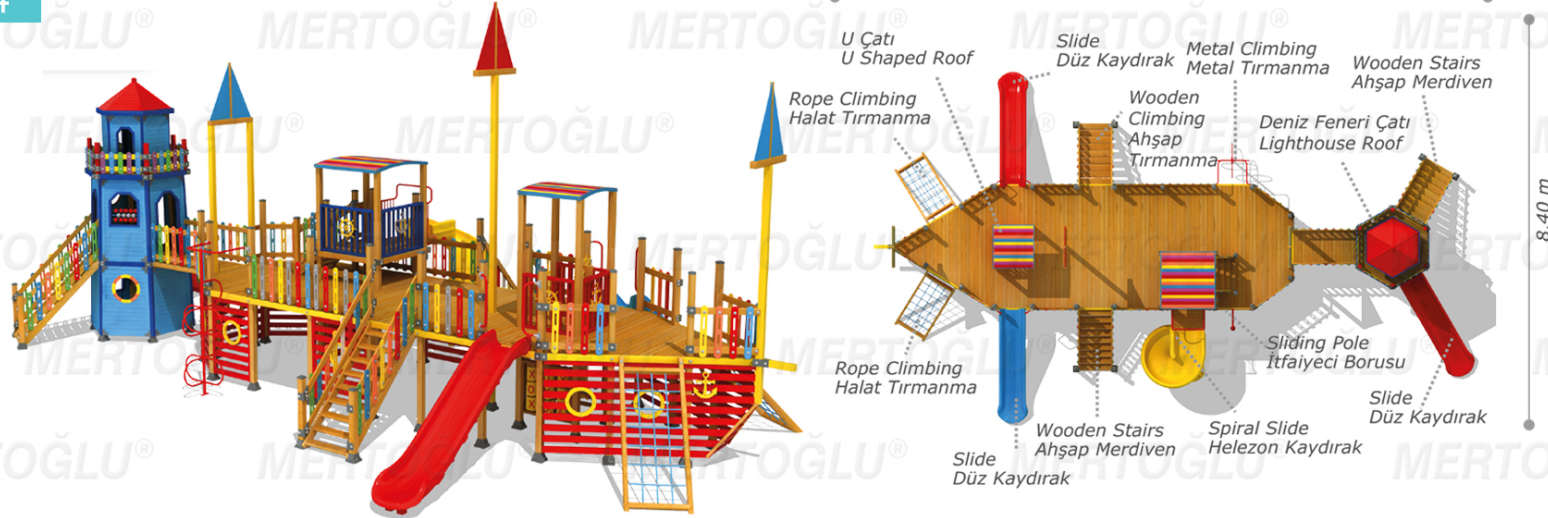

## AĞAŞAP ÇOCUK PARKLARI/WOOD PLAYGROUND EQUIPMENT

Mas-134

Technical Specifications /  
Teknik Özellikler

	Impregnated Pine	Plywood
	1. Sınıf Çam Emprenyeli	Su Kontrası
	Polythene	Metal Pipe Profile
	Polietilen	Metal Boru Profil
		Sheet Metal
		Dkp Sac
	Powder Coating	Outdoor Coating
	Elektrostatik Boya	Dış Mekan Ağşap Boya
	Height: 6,00 m	
	Yükseklik	
	User Capacity: Up to 40 Children	
	Kullanıcı Sayısı: Maximum 40 Kişi	
	Safety Zone: 15,80x9,90 m	
	Güvenlik Alanı	
	Use Zone: 14,30x8,40 m	
	Oturum Alanı	

## Activities / Aktiviteler

- Wooden ship shaped body • Ship accessories
- Ağşap gemi formulu gövde • Gemi aksesuarları
- Colorful stairs with wooden handrail
- Ağşap tırabzanlı renkli merdiven
- Polythene slide
- Polietilen düz kaydırak (h:1500 mm)
- Polythene spiral slide
- Polietilen helezon kaydırak (h:2000 mm)
- Rope climbing • Metal climbing
- Halat tırmanma • Metal tırmanma
- Colorful polythene handrail • Lighthouse playhouse
- Polietilen renkli korkuluk • Deniz feneri oyun evi
- Wooden U shaped roof • Wooden platform
- Ağşap U çatı • Ağşap platform
- Playhouse under ship body • Sliding pole • Lighthouse accessories
- Gemi altında oyunevi • İtfaiyeci borusu • Deniz feneri aksesuarları