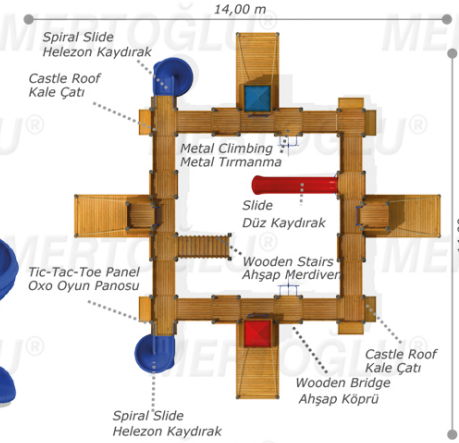

AĞAŞA ÇOCUK PARKLARI/WOOD PLAYGROUND EQUIPMENT

Mas-136

Technical Specifications / Teknik Özellikler

-  Impregnated Pine | Plywood
1. Sınıf Çam Emprenyeli | Su Kontrastı
-  Polythene | Metal Pipe Profile | Sheet Metal
Polietilen | Metal Boru Profil | Dkp Sac
-  Powder Coating | Outdoor Coating
Elektrostatik Boya | Dış Mekan Ağşap Boya
-  Height: 5,20 m
Yükseklik
-  User Capacity: Up to 40 Children
Kullanıcı Sayısı: Maximum 40 Kişi
-  Safety Zone: 15,50x15,50 m
Güvenlik Alanı
-  Use Zone: 14,00x14,00 m
Oturma Alanı

Activities / Aktiviteler

- Wooden castle shaped body
Ağşap kale formu gövde
- Wooden platform
Ağşap platform
- Colorful Polythene handrail
Polietilen renkli korkuluk
- Polythene slide
Polietilen düz kaydırak (h:2000 mm)
- Polythene spiral slide
Polietilen helezon kaydırak (h:2000 mm)
- Metal climbing
Metal tırmanma
- Tic-tac-toe panel
Oxo oyun panosu
- Wooden bridge
Ağşap köprü
- Castle accessories
Kale aksesuarları
- Colorful castle roof
Renkli kale çatı