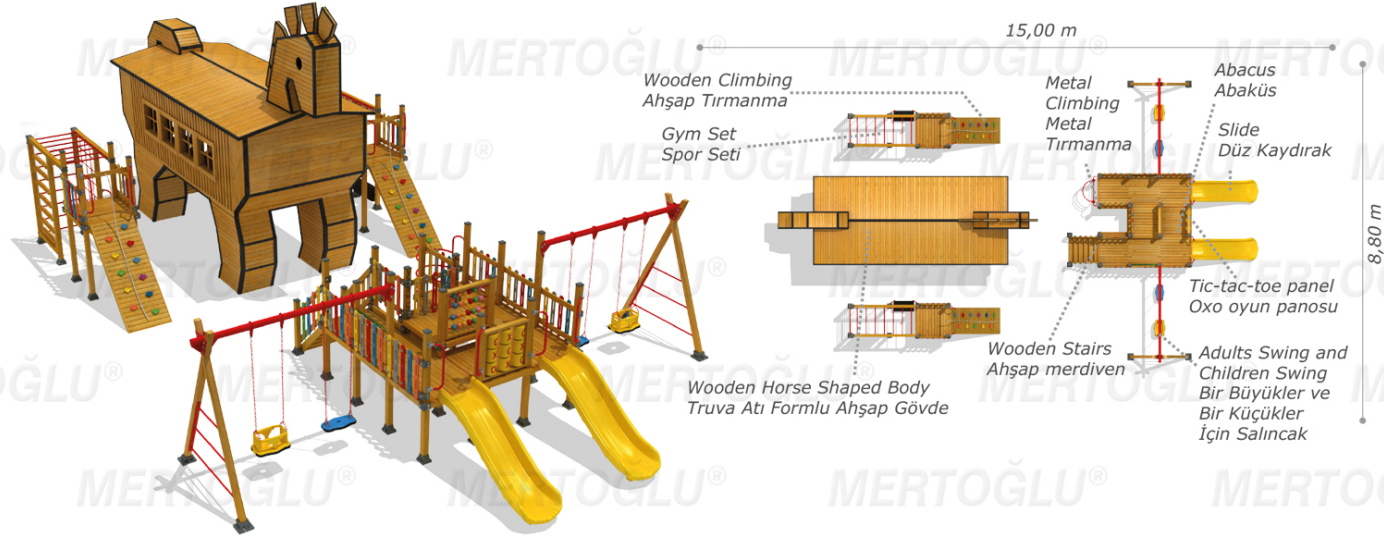

AHSAP ÇOCUK PARKLARI/WOOD PLAYGROUND EQUIPMENT

Mas-137

Technical Specifications / Teknik Özellikler

-  Impregnated Pine
1. Sınıf Çam Emrenyeli
-  Polythene | Metal Pipe Profile | Sheet Metal
Polietilen | Metal Boru Profil | Dkp Sac
-  Powder Coating | Outdoor Coating
Elektrostatik Boya | Dış Mekan Ahşap Boya
-  Height: 6,00 m
Yükseklik
-  User Capacity: Up to 30 Children
Kullanıcı Sayısı: Maximum 30 Kişi
-  Safety Zone: 16,50x10,30 m
Güvenlik Alanı
-  Use Zone: 15,00x8,80 m
Oturum Alanı

Activities / Aktiviteler

- Wooden horse shaped body
Ahşap truva atı formulu gövde
- Wooden platform
Ahşap platform
- Colorful stairs with wooden handrail
Ahşap tırabzanlı renkli merdiven
- Polythene slide
Polietilen düz kaydırak (h:1000 mm)
- Adults swing and children swing
Bir büyükler ve bir küçükler için salıncak
- Wooden climbing
Ahşap tırmanma
- Wooden playhouse
Ahşap oyun evi
- Wooden gym set
Ahşap spor seti
- Tic-tac-toe panel
Oxo oyun panosu
- Abacus
Abaküs