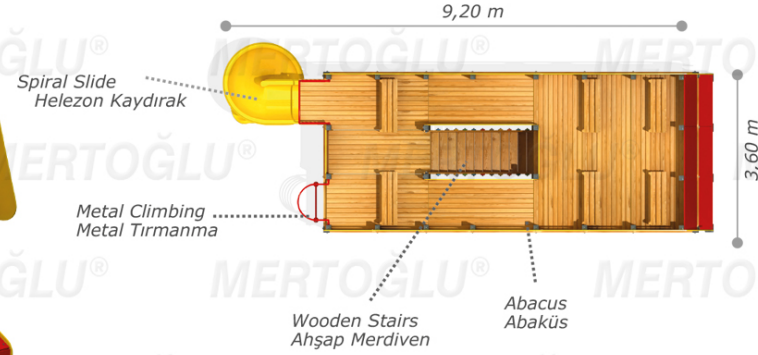

AĞAŞAÇ ÇOCUK PARKLARI/WOOD PLAYGROUND EQUIPMENT

Mas-140

Technical Specifications / Teknik Özellikler

	Impregnated Pine 1. Sınıf Çam Emprenyeli	Plywood Su Kontrası
	Polythene Polietilen	Metal Pipe Profile Metal Boru Profil
	Powder Coating Elektrostatik Boya	Sheet Metal Dkp Sac
	Outdoor Coating Dış Mekan Ağşaa Boya	
	Height: 3,10 m Yükseklik	
	User Capacity: Up to 18 Children Kullanıcı Sayısı: Maximum 18 Kişi	
	Safety Zone: 5,10x10,70 m Güvenlik Alanı	
	Use Zone: 3,60x9,20 m Oturum Alanı	

Activities / Aktiviteler

- Wooden bus shaped body
Ağşaa otobüs formlu gövde
- Wooden platform
Ağşaa platform
- Colorful polythene handrail
Polietilen renkli korkuluk
- Bus accessories
Otobüs aksesuarları
- Metal climbing
Metal tırmanma
- Playhouse under bus body
Otobüs altında oyunevi
- Polythene spiral slide
Polietilen helezon kaydırak (h:2000 mm)