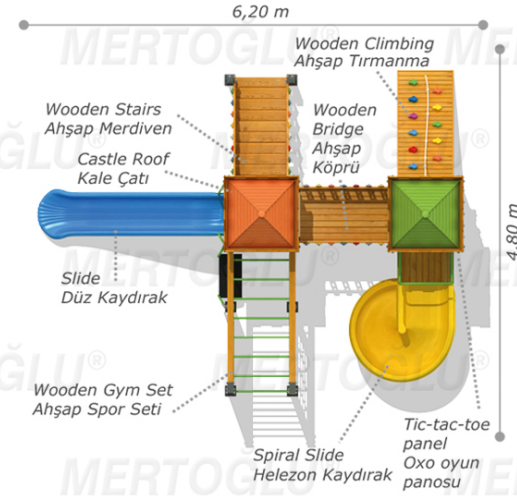

AHŞAP ÇOCUK PARKLARI/WOOD PLAYGROUND EQUIPMENT

Mas-141

Technical Specifications / Teknik Özellikler

	Impregnated Pine 1. Sınıf Çam Emprenyeli	Plywood Su Kontrası
	Polythene Polietilen	Metal Pipe Profile Metal Boru Profil
	Sheet Metal Dkp Sac	
	Steel Wire Rope Çelik Destekli İp	
	Powder Coating Elektrostatik Boya	Outdoor Coating Dış Mekan Ahşap Boya
	Height: 3,80 m Yükseklik	
	User Capacity: Kullanıcı Sayısı:	Up to 12 Children Maximum 12 Kişi
	Safety Zone: Güvenlik Alanı	7,70x6,30 m
	Use Zone: Oturum Alanı	6,20x4,80 m

Activities / Aktiviteler

- Wooden platform
Ahşap platform
- Colorful polythene handrail
Polietilen renkli korkuluk
- Wooden castle roof
Ahşap kale çatı
- Tic-tac-toe panel
Oxo oyun panosu
- Wooden Playhouse
Ahşap oyun evi
- Wooden gym set
Ahşap spor seti
- Wooden climbing
Ahşap tırmanma
- Polythene slide
Polietilen düz kaydırak (h:1500 mm)
- Polythene spiral slide
Polietilen helezon kaydırak (h:1500 mm)