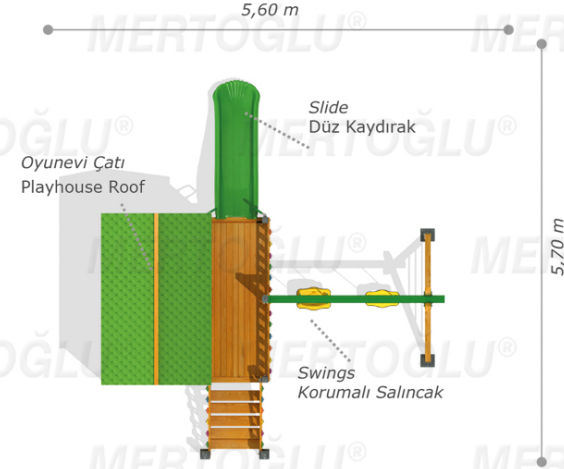

## AĞAŞAP ÇOCUK PARKLARI/WOOD PLAYGROUND EQUIPMENT

Mas-148

### Technical Specifications / Teknik Özellikler

-  Impregnated Pine  
1. Sınıf Çam Emprenyeli
-  Polythene | Metal Pipe Profile | Sheet Metal  
Polietilen | Metal Boru Profil | Dkp Sac
-  Powder Coating | Outdoor Coating  
Elektrostatik Boya | Dış Mekan Ağşap Boya
-  Height: 3,20 m  
Yükseklik
-  User Capacity: Up to 8 Children  
Kullanıcı Sayısı: Maximum 8 Kişi
-  Safety Zone: 7,10x7,20 m  
Güvenlik Alanı
-  Use Zone: 5,60x5,70 m  
Oturum Alanı

### Activities / Aktiviteler

- Wooden playhouse shaped body  
Ağşap oyun evi formu gövde
- Wooden platform  
Ağşap platform
- Wooden handrail  
Ağşap korkuluk
- Polythene slide  
Polietilen düz kaydırak (h:1000 mm)
- Wooden climbing  
Ağşap tırmanma