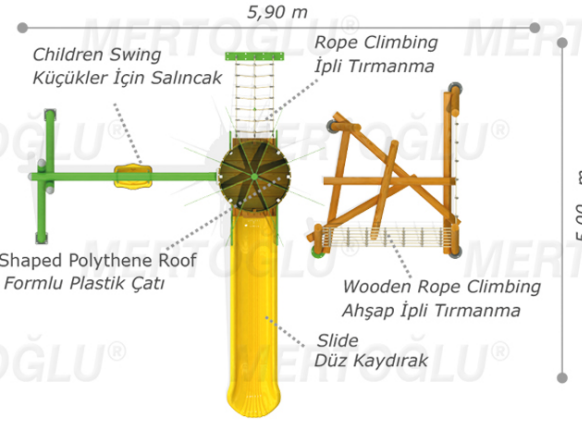

AĞAÇ ÇOCUK PARKLARI/WOOD PLAYGROUND EQUIPMENT

Mas-150

Technical Specifications / Teknik Özellikler

	Impregnated Pine 1. Sınıf Çam Emprenyeli	Plywood Su Kontrası	Steel Wire Rope Çelik Destekli İp
	Polythene Polietilen	Metal Pipe Profile Metal Boru Profil	Sheet Metal Dkp Sac
	Powder Coating Elektrostatik Boya	Outdoor Coating Dış Mekan Ahşap Boya	
	User Capacity: Kullanıcı Sayısı:	Up to 10 Children Maximum 10 Kişi	
	Safety Zone: Güvenlik Alanı	7,40x6,50 m	
	Use Zone: Oturum Alanı	5,90x5,00 m	Height: Yükseklik 4,80 m

Activities / Aktiviteler

- Wooden tree shaped body
Ahşap ev formulu gövde
- Wooden platform
Ahşap platform
- Rope climbing
İp tırmanma
- Tree shaped polythene roof
Ağaç formulu plastik çatı
- Children swing
Küçükler için salıncak
- Polythene Slide
Polietilen düz kaydırak (h: 1500 mm)