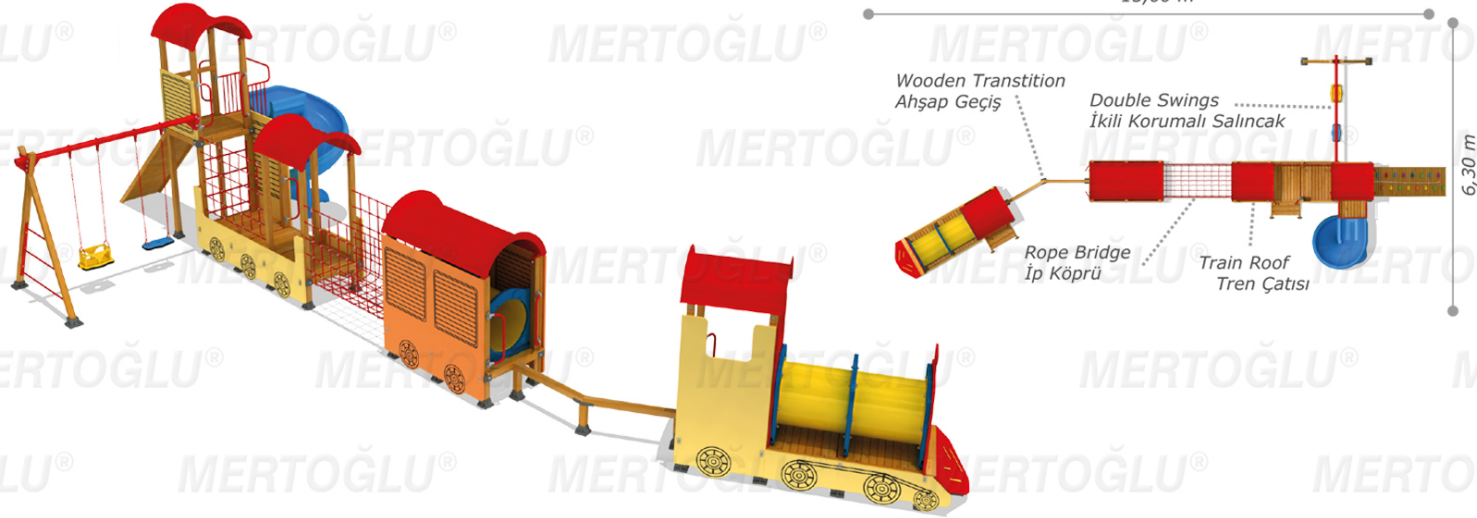

AĞSAP ÇOCUK PARKLARI/WOOD PLAYGROUND EQUIPMENT

Mas-154

Technical Specifications /
Teknik Özellikler

	Impregnated Pine 1. Sınıf Çam Emrenyeli	Plywood Su Kontrası
	Polythene Poliyeten	Metal Pipe Profile Metal Boru Profil
	Powder Coating Elektrostatik Boya	Sheet Metal Dkp Sac
	Outdoor Coating Dış Mekan Ahşap Boya	
	Height: Yükseklik	4,00 m
	User Capacity: Kullanıcı Sayısı:	Up to 10 Children Maximum 10 Kişi
	Safety Zone: Güvenlik Alanı	16,5x7,80 m
	Use Zone: Oturum Alanı	15,00x6,30 m

Activities / Aktiviteler

- Wooden train shaped body
Ahşap tren formulu gövde
- Train roof
Tren çatısı
- Wooden platform
Ahşap platform
- Rope climber
Ahşap tırmanma
- Double swings
İkili korumalı salıncak
- Spiral slide
Helezon kaydırak (h:2000 mm)
- Tube transition
Tüp geçiş
- Rope bridge
İp köprü