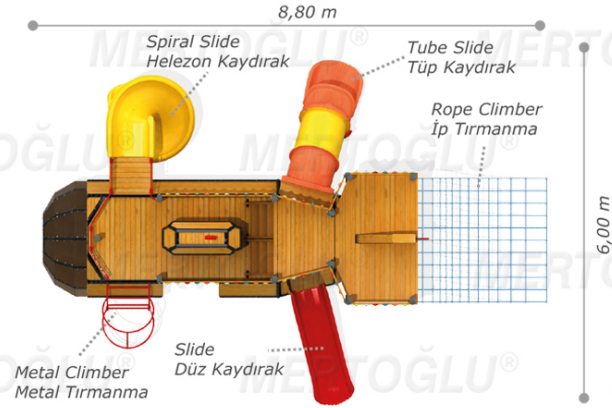

AĞAŞAP ÇOCUK PARKLARI/WOOD PLAYGROUND EQUIPMENT

Mas-155

Submarine / Denizaltı / غواصة

Technical Specifications /
Teknik Özellikler

- | | | | |
|---|---|---|--|
|  | Impregnated Pine
1. Sınıf Çam Emprenyeli |  | Plywood
Su Kontrastı |
|  | Polythene
Polietilen |  | Metal Pipe Profile
Metal Boru Profil |
|  | Powder Coating
Elektrostatik Boya |  | Outdoor Coating
Dış Mekan Ağışap Boya |
|  | Height:
Yükseklik | | 3,90 m |
|  | User Capacity:
Kullanıcı Sayısı: | | Up to 10 Children
Maximum 10 Kişı |
|  | Safety Zone:
Güvenlik Alanı | | 10,30x7,50 m |
|  | Use Zone:
Oturum Alanı | | 8,80x6,00 m |

Activities / Aktiviteler

- Wooden submarine shaped body
Ağışap denizaltı formlu gövde
- Wooden platform
Ağışap platform
- Rope climber
İp tırmanma
- Polythene tube slide
Polietilen tüp kaydırak (h:1000 mm)
- Polythene spiral slide
Polietilen helezon kaydırak (h:2000 mm)
- Polythene slide
Polietilen düz kaydırak (h:1000 mm)
- Colorful polythene handrail
Polietilen renkli korkuluk