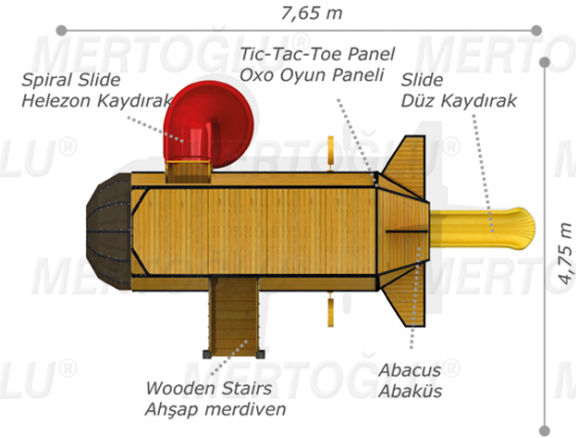

## AĞAÇ ÇOCUK PARKLARI/WOOD PLAYGROUND EQUIPMENT

Mas-164

## Technical Specifications / Teknik Özellikler

 Impregnated Pine	 Plaxiglass
 Polythene	 Metal Pipe Profile
 Powder Coating	 Outdoor Coating
 Height: 3,90 m	
 User Capacity: Up to 20 Children	
 Safety Zone: 9,15x6,25 m	
 Use Zone: 7,65x4,75 m	

1. Sınıf Çam Emrenyeli | Pleksiglass

Polythene | Metal Pipe Profile | Sheet Metal  
Polietilen | Metal Boru Profil | Dkp SacPowder Coating | Outdoor Coating  
Elektrostatik Boya | Dış Mekan Ağaç BoyaHeight: 3,90 m  
YükseklikUser Capacity: Up to 20 Children  
Kullanıcı Sayısı: Maximum 20 KişiSafety Zone: 9,15x6,25 m  
Güvenlik AlanıUse Zone: 7,65x4,75 m  
Oturum Alanı

## Activities / Aktiviteler

- Round zepelin shaped wooden structure  
Yuvarlak ağaç zeplin formlu gövde
- Wooden platform  
Ağaç platform
- Polythene slide  
Polietilen düz kaydırak (h:1500 mm)
- Polythene spiral slide  
Polietilen helezon kaydırak (h:1500 mm)
- Tic-tac-toe-panel  
Oxo oyun paneli
- Plexi glass  
Pleksi cam
- Abacus  
Abaküs