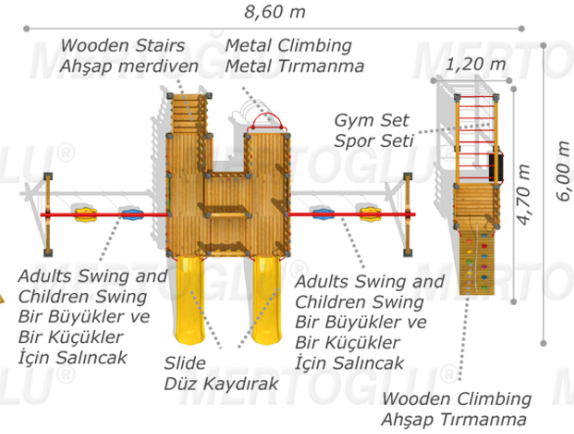

## AHŞAP ÇOCUK PARKLARI/WOOD PLAYGROUND EQUIPMENT

Mas-168

## Technical Specifications / Teknik Özellikler

-  Impregnated Pine  
1. Sınıf Çam Emrenyeli
-  Polythene | Metal Pipe Profile | Sheet Metal  
Polietilen | Metal Boru Profil | Dkp Sac
-  Powder Coating | Outdoor Coating  
Elektrostatik Boya | Dış Mekan Ahşap Boya
-  Height: 2,60 m  
Yükseklik
-  User Capacity: Up to 18 Children  
Kullanıcı Sayısı: Maximum 18 Kişi
-  Safety Zone: 10,10x7,50 m  
Güvenlik Alanı
-  Use Zone: 8,60x6,00 m  
Oturum Alanı

## Activities / Aktiviteler

- Wooden platform • Wooden gym set  
Ahşap platform Ahşap spor seti
- Colorful stairs with wooden handrail  
Ahşap trabzanlı renkli merdiven
- Polythene slide  
Polietilen düz kaydırak (h:1000 mm)
- Adults swing and children swing  
Bir büyükler ve bir küçükler için salıncak
- Wooden stairs • Tic-tac-toe panel  
Ahşap merdiven Oxo oyun panosu
- Wooden playhouse • Abacus  
Ahşap oyun evi Abaküs
- Wooden climbing  
Ahşap tırmanma

## Climbing Set / Tırmanma Seti

-  Use Zone: 1,20x4,70 m  
Oturum Alanı
-  Height: 2,60 m  
Yükseklik